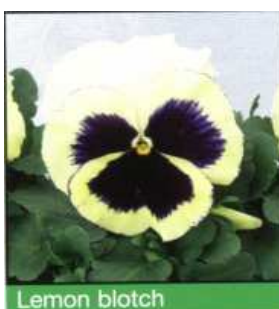

## *Viola wittrockiana RAINBOW* *Nasiona*

Zalety:

- wczesne, duże kwiaty
- doskonała do uprawy w doniczkach 9 cm
- uprawa w szklarniach ogrzewanych i nieogrzewanych
- seria dostępna w 19 kolorach i Mixie

Burgundy

Deep Blue blotch  
Deep Blue w. Blotch

Deep Orange  
Deep Orange

Deep Rose blotch  
Deep Rose w. Blotch

Golden Yellow blotch  
Golden Yellow w. Blotch

Lavender Ice  
Lavender Ice

Lemon blotch  
Lemon w. Blotch

Lion Golden  
Lion Golden

Lion Yellow  
Lion Yellow

Lion White

Lion White

Orange blotch

Orange w. Blotch

Orchid Rose

Orchid Rose