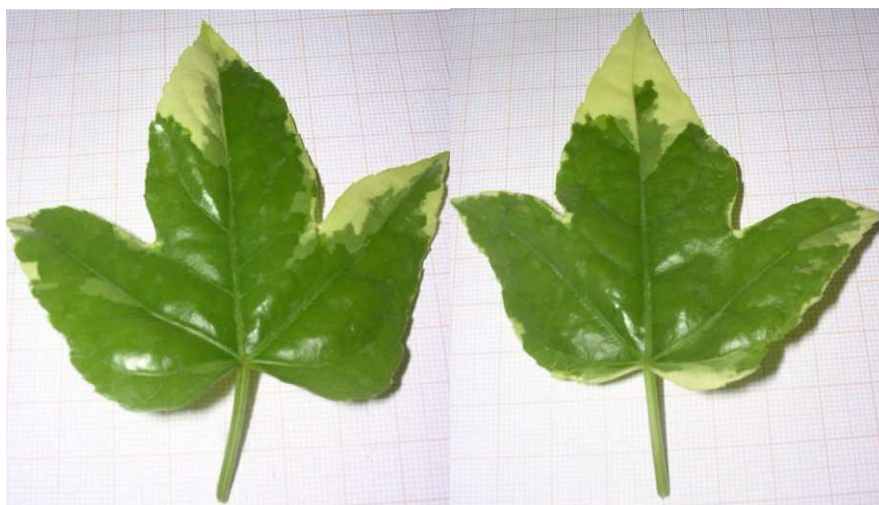

Aralia Variegata i Annamie

Aralia Variegata (zielono/biała)

Aralia Annamie (zielono/żółta)

Minimalne zamówienie 500 sztuk z odmiany w dostawie

Możliwe terminy dostaw:

Tydzień 50/2009

Tygodnie 6,14, 22, 30, 38, 46/2010