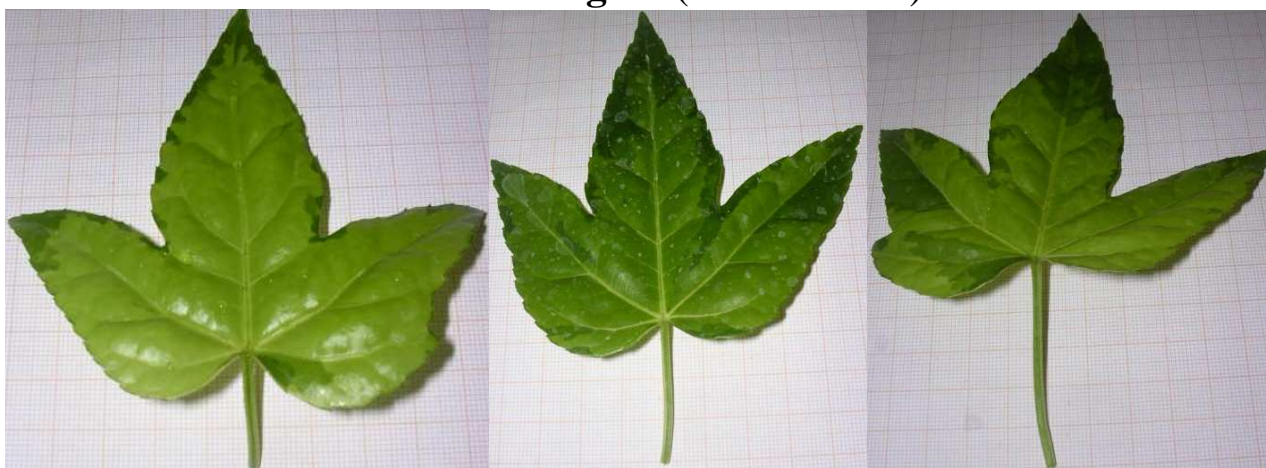

Aralia Variegata i Annamie

Aralia Variegata (zielono/biała)

Aralia Annamie (zielono/żółta)

Minimalne zamówienie 500 sztuk z odmiany w dostawie

Możliwe terminy dostaw:

Tydzień 50/2009

Tygodnie 6,14, 22, 30, 38, 46/2010